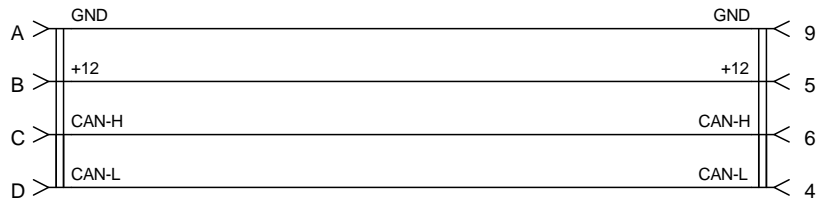

Разъем диагностики  
HD16-9-1939

Разъем Аскан-10  
AMP-9

L=1,8м

Инв.№ подл.	Подп. и дата				Лит.	Масса	Масштаб		
	Инь.№ дубл.								
Взам. инв.№	Подп. и дата				<p style="text-align: center; font-size: 2em;"><i>Кабель Cummins</i></p>				
	Инь.№ дубл.								
Инь.№ подл.	Изм.	Лист	№ докум.	Подп.	Дата	Лист		Листов	
	Разраб.								
	Пров.					Лист		Листов	
	Т.контр.								
	Н.контр.					Лист		Листов	
	Утв.								