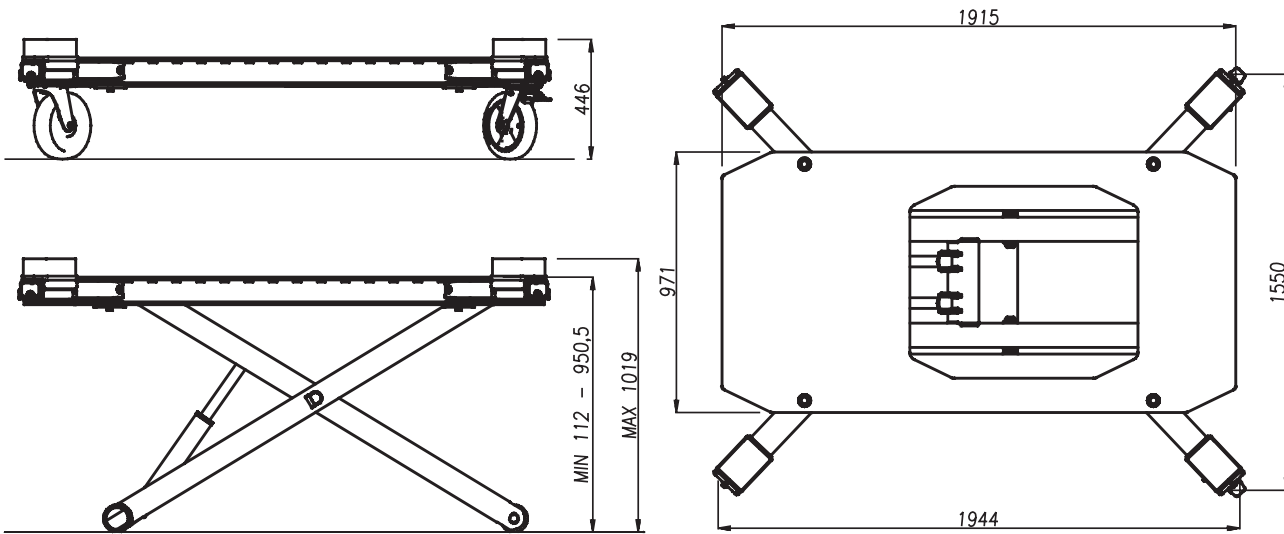

265

3,0 t

CE

-  Sollevatore mobile per carrozzerie
-  Mobil lift for car body shops
-  Mobile Hebebühne für Karosseriewerkstätten
-  Elévateur mobile pour carrossiers
-  Elevador móvil para carrocerías

-  Adatto per essere utilizzato nelle carrozzerie • Dotato di 4 ruote piroettanti che permettono lo spostamento dei veicoli sollevati • Sicurezze oleodinamica con doppio cilindro e valvola di blocco • Bloccaggio bracci automatico
-  Suitable for use in car bodies • Equipped with four wheels that allow the movement of vehicles raised • Safety devices with double hydraulic cylinder and block valve • Automatic arm locking device
-  Geeignet für den Einsatz in Autokarosserien • Ausgestattet mit vier Rädern, die die Bewegung von Fahrzeugen erhoben erlauben • Sicherheitseinrichtungen mit Doppel-Hydraulikzylinder und Ventilblock • Automatische Armarretierung
-  Convient pour une utilisation dans des carrosseries de voiture • Equipé de quatre roues qui permettent la circulation des véhicules soulevés • Dispositifs de sécurité avec cylindre hydraulique double et bloc de vannes • Blocage automatique des bras
-  Apto para taller • Con 4 ruedas pivotantes que permiten la movimentación de los vehiculos planteadas • Seguridad hidráulica con doble cilindro y válvula de bloqueo • Bloqueo automático de brazos

Dati tecnici

Technical data

Technische Eigenschaften

Caractéristiques techniques

Datos técnicos

Funzionamento • Operation • Funktionsweise • Fonctionnement • Funcionamiento	• Pneumo-idraulico • Hydropneumatic • Pneumatik-Hydraulik • Pneumo-hydraulique • Neumo-Hidráulico
Portata • Capacity • Tragfähigkeit • Capacité • Capacidad	3000 kg
Peso • Weight • Gewicht • Poids • Peso	400 kg
Salita/Discesa • Lifting/lowering • Hub/Senkzeit • Levage/descente • Subida/bajada	60/45 s
Pressione di servizio • Operating pressure • Betriebsdruck • Pression de service • Presión de servicio	8/10 bar