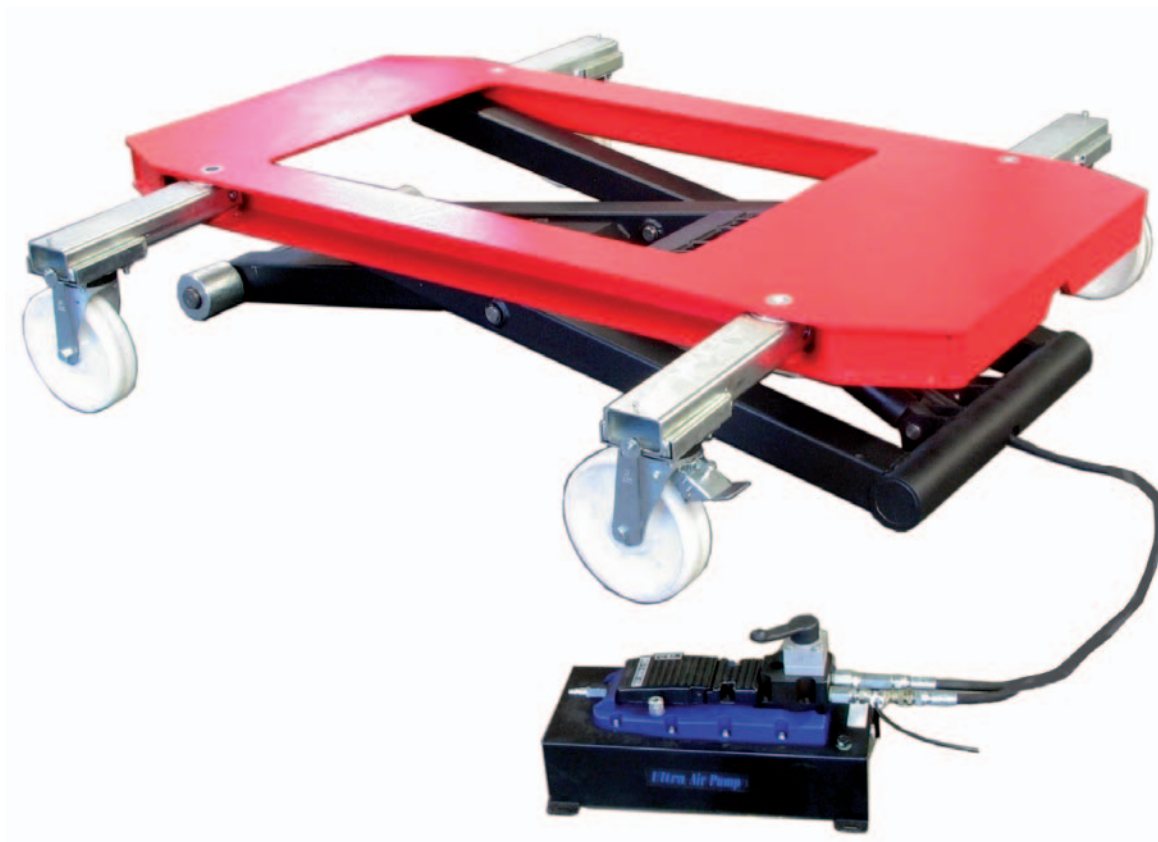

265

3,0 t

CE

-  Sollevatore mobile per carrozzerie
-  Mobil lift for car body shops
-  Mobile Hebebühne für Karosseriewerkstätten
-  Elévateur mobile pour carrossiers
-  Elevador móvil para carrocerías

-  Adatto per essere utilizzato nelle carrozzerie • Dotato di 4 ruote piroettanti che permettono lo spostamento dei veicoli sollevati • Sicurezze oleodinamica con doppio cilindro e valvola di blocco • Bloccaggio bracci automatico
-  Suitable for use in car bodies • Equipped with four wheels that allow the movement of vehicles raised • Safety devices with double hydraulic cylinder and block valve • Automatic arm locking device
-  Geeignet für den Einsatz in Autokarosserien • Ausgestattet mit vier Rädern, die die Bewegung von Fahrzeugen erhoben erlauben • Sicherheitseinrichtungen mit Doppel-Hydraulikzylinder und Ventilblock • Automatische Armarretierung
-  Convient pour une utilisation dans des carrosseries de voiture • Equipé de quatre roues qui permettent la circulation des véhicules soulevés • Dispositifs de sécurité avec cylindre hydraulique double et bloc de vannes • Blocage automatique des bras
-  Apto para taller • Con 4 ruedas pivotantes que permiten la movimentación de los vehiculos planteadas • Seguridad hidráulica con doble cilindro y válvula de bloqueo • Bloqueo automático de brazos

Dati tecnici

Technical data

Technische Eigenschaften

Caractéristiques techniques

Datos técnicos

Funzionamento • Operation • Funktionsweise • Fonctionnement • Funcionamiento	• Pneumo-idraulico • Hydropneumatic • Pneumatik-Hydraulik • Pneumo-hydraulique • Neumo-Hidráulico
Portata • Capacity • Tragfähigkeit • Capacité • Capacidad	3000 kg
Peso • Weight • Gewicht • Poids • Peso	400 kg
Salita/Discesa • Lifting/lowering • Hub/Senkzeit • Levage/descente • Subida/bajada	60/45 s
Pressione di servizio • Operating pressure • Betriebsdruck • Pression de service • Presión de servicio	8/10 bar