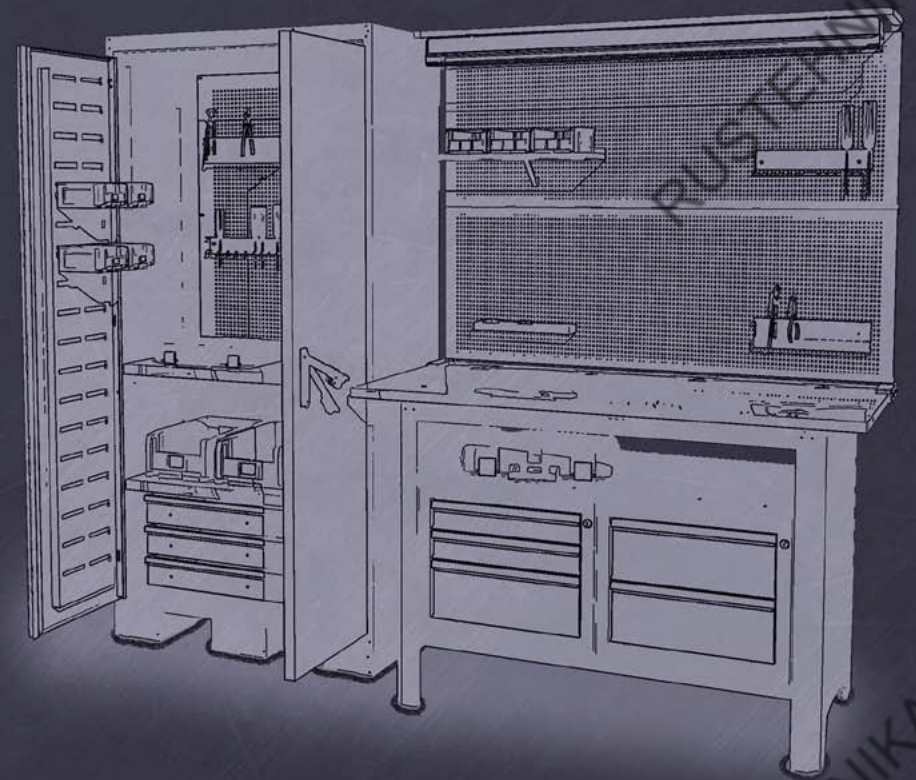

Ferrum

Металлическая мебель

Каталог цен

Ferrum
Металлическая мебель

Верстаки и шкафы
серии "TITAN"

Серия «TITAN»

Порошковая покраска корпуса/ дверей и ящиков: RAL7016, 5015, 3000, 7700/ 7700. Шагрень.

Габаритные размеры изделий указаны в соотношении: шхгхв (мм)