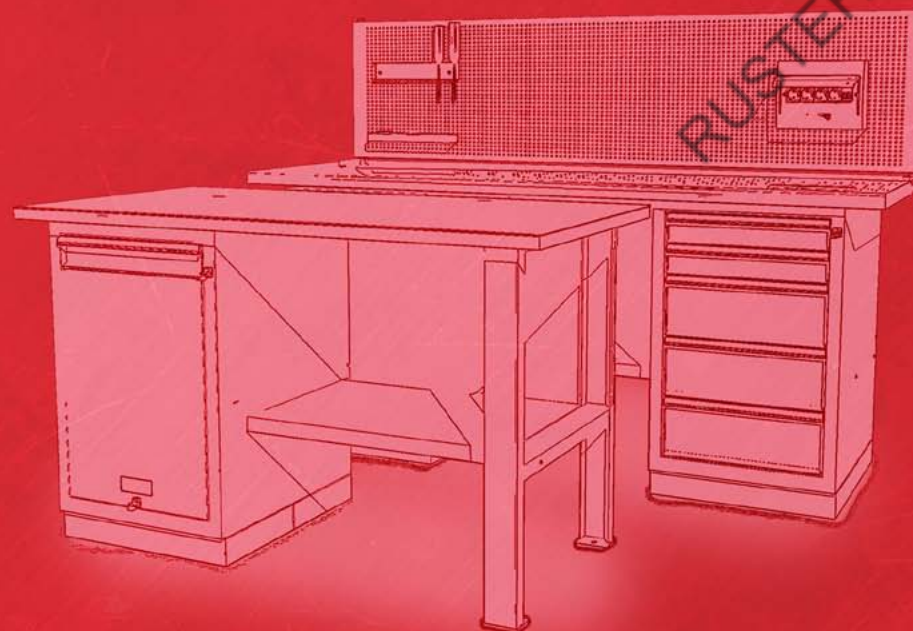

Серия «PROFI»
Порошковая покраска корпуса/ дверей и ящиков: RAL9001/ 8025. Глянec. Шкафы являются сборно-разборными.
Габаритные размеры изделий указаны в соотношении: шхгхв (мм)

03.414/D-9001/8025		Шкаф раздевальный односекционный серии «PROFI» - дополнительная секция - четыре ячейки Габаритные размеры: 400x500x1800h мм Вес: 25 кг Объем: 0,100 куб.м	5 500 р.
03.422-9001/8025		Шкаф раздевальный двухсекционный серии «PROFI» - две двери - полка под головной убор - перекладина для вешалки Габаритные размеры: 800x500x1800h мм Вес: 50 кг Объем: 0,250 куб.м	9 193 р.
03.424-9001/8025		Шкаф раздевальный двухсекционный серии «PROFI» - четыре ячейки - полка под головной убор - перекладина для вешалки Габаритные размеры: 800x500x1800h мм Вес: 53 кг Объем: 0,250 куб.м	9 840 р.
03.428 9001/8025		Шкаф раздевальный двухсекционный серии «PROFI» - восемь ячеек Габаритные размеры: 800x500x1800h мм Вес: 55 кг Объем: 0,250 куб.м	11 290 р.
03.400/S-9001		Упаковка полок для шкафов серии 400 «CLASSIC» - 3 шт. в упаковке Габаритные размеры полки: 400x475x22h мм Габаритные размеры упаковки: 400x475x70h мм Вес: 3,5 кг Нагрузка на полку: 10 кг	714 р.

Ferrum

Металлическая мебель

Верстаки серии «CLASSIC»