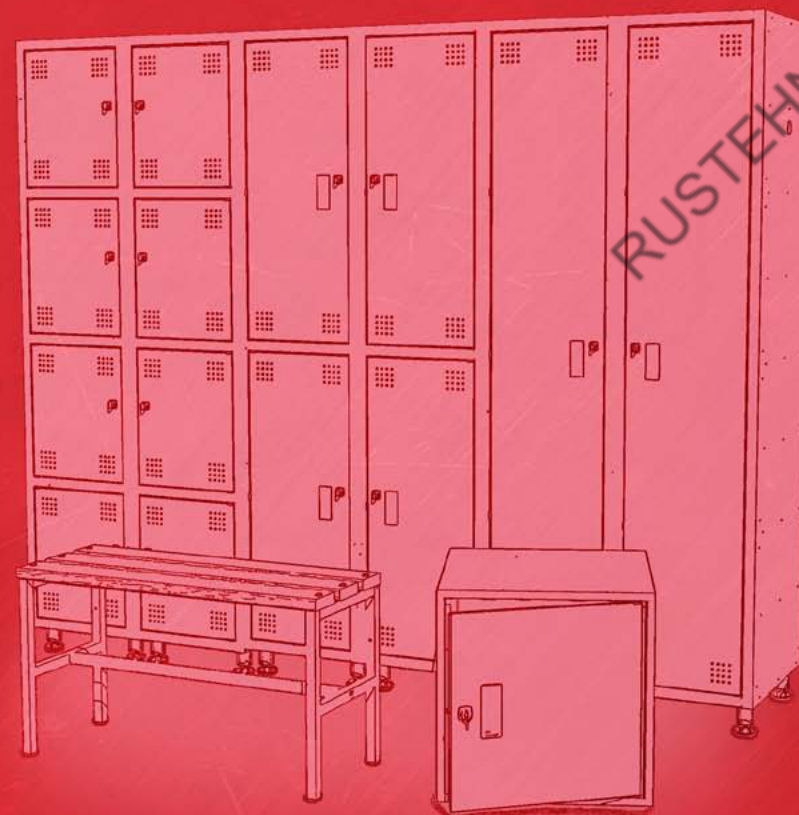

Серия «CLASSIC»

Порошковая покраска корпуса/ дверей и ящиков: RAL7016, 5015, 3000, 9007/ 9007. Глянцев.

Габаритные размеры изделий указаны в соотношении: шхгхв (мм)

02.100-A07		Стол. из фанеры для тележек серии 100 «CLASSIC» Габаритные размеры: 680x435x36h мм Вес: 10 кг. Объем: 0,010 куб.м	1 472 р.
02.100-A8		Крышка для тележек серии 100 «CLASSIC» Габаритные размеры: 700x460x45h мм Вес: 1 кг. Объем: 0,02 куб.м	635 р.
02.A100		Комплект колес «CLASSIC» - для тележек серии 100, 006 и FB-200 - два не поворотных - два поворотных, одно со стопором - диаметр - 100 мм Вес: 3 кг. Объем: 0,011 куб.м	952 р.
02.A15		Подставка для письма «CLASSIC» - для тележек серии 100 - регулировка угла наклона - в комплект входят крепеж и планшет А4 Габаритные размеры: 403x63x542h мм Вес: 1,9 кг. Объем: 0,02 куб.м	1 254 р.
02.A3		Комплект ковриков для ящика «CLASSIC» - для тележек серии 100 и 006/ 20 штук в упаковке Габарит. размеры: 416x568 мм/ Вес: 1 кг/ V: 0,002 куб.м	820 р.
02.A12		Комплект ковриков для полки «CLASSIC» - для тележек серии FB-200/ 3 штуки в упаковке Габарит. размеры: 855x470 мм/ Вес: 0,3 кг/ V: 0,006 куб.м	283 р.
02.A13		Комплект ковриков для полки «CLASSIC» - для тележки 02.010 и 06.101/ 3 штуки в упаковке Габарит.: 915x540 мм/ Вес: 0,2 кг/ V: 0,015 куб.м	436 р.

Шкафы и скамейки