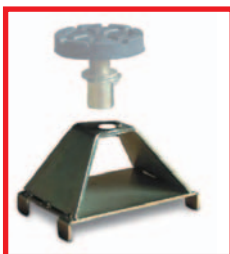

Opzioni	Optionals	Sonderzubehör	Options	Opcionales

• Kit appoggi per traversa • Support kit for jacking beam • Stützesatz für Achsfreiheber • Jeu de supports pour traverse • Kit soportes para travesaños	L1166

• Estensioni per tamponi di sollevamento • Lifting pad extensions • Hubspindelverlängerungen • Rallonges pour tampons de levage • Extensiones para tacos de elevación	• 60 mm	L1198
	• 100 mm	L1277

The company reserves the right to introduce improvements in design or specification without prior notice