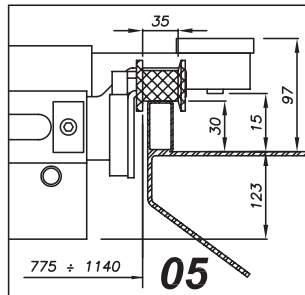

403M/403P

3,0 t

-  Traverse idrauliche
-  Hydraulic jacking beams
-  Hydraulische Achsfreiheber
-  Traverses hydrauliques
-  Travesaños hidráulicos

 **Modelli disponibili**  **Available versions**  **Lieferbare Ausführungen**  **Versions Disponibles**  **Versiones disponibles**

Pompa manuale
Pompe manuelle
Manual pump
Handpumpe

Pompa pneumatica
Pompe pneumatique
Pneumatic pump
Pneumatischer Pumpe

 Rullo/Galet/Roller/Rolle

 Sollevatore/Pont élévateur/Lift/Säulen

Dati tecnici	Technical data	Technische Eigenschaften	Caractéristiques techniques	Datos técnicos	
Portata	Capacity	Hubkraft	Capacité	Capacidad	3.000 kg
Spostamento vert. del carico	Lifting height	Hubhöhe	Hauteur de levée	Desplazamiento vert. de la carga	280 mm
Estensione min (bracci chiusi)	Min extension (arms retracted)	Min. Aufnahmebreite (Arme voll eingefahren)	Extension min. des bras (bras rentrés)	Extensión mín. (brazos cerrados)	935 mm
Estensione max. (bracci aperti)	Max. extension (arms extracted)	Max. Aufnahmebreite (Arme voll ausgefahren)	Extension max des bras (bras sortis)	Extensión máx. (brazos abiertos)	1.725 mm
Scartamento delle ruote di scorrimento	Gauge	Spurweite	Ecartement des roulettes	Ancho de via	vedere dettagli schemi - please refer to carriage diagrams
Peso della traversa	Weight	Gewicht	Poids	Peso del travesaño	135 kg