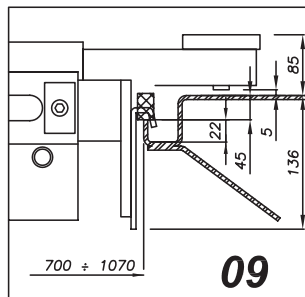

403M/403P

3,0 t

-  Traverse idrauliche
-  Hydraulic jacking beams
-  Hydraulische Achsfreiheber
-  Traverses hydrauliques
-  Travesaños hidráulicos

 **Modelli disponibili**  **Available versions**  **Lieferbare Ausführungen**  **Versions Disponibles**  **Versiones disponibles**

Pompa manuale
Pompe manuelle
Manual pump
Handpumpe

Pompa pneumatica
Pompe pneumatique
Pneumatic pump
Pneumatischer Pumpe

 Rullo/Galet/Roller/Rolle

 Sollevatore/Pont élévateur/Lift/Säulen

Dati tecnici	Technical data	Technische Eigenschaften	Caractéristiques techniques	Datos técnicos	
Portata	Capacity	Hubkraft	Capacité	Capacidad	3.000 kg
Spostamento vert. del carico	Lifting height	Hubhöhe	Hauteur de levée	Desplazamiento vert. de la carga	280 mm
Estensione min (bracci chiusi)	Min extension (arms retracted)	Min. Aufnahmebreite (Arme voll eingefahren)	Extension min. des bras (bras rentrés)	Extensión mín. (brazos cerrados)	935 mm
Estensione max. (bracci aperti)	Max. extension (arms extracted)	Max. Aufnahmebreite (Arme voll ausgefahren)	Extension max des bras (bras sortis)	Extensión máx. (brazos abiertos)	1.725 mm
Scartamento delle ruote di scorrimento	Gauge	Spurweite	Ecartement des roulettes	Ancho de via	vedere dettagli schemi - please refer to carriage diagrams
Peso della traversa	Weight	Gewicht	Poids	Peso del travesaño	135 kg