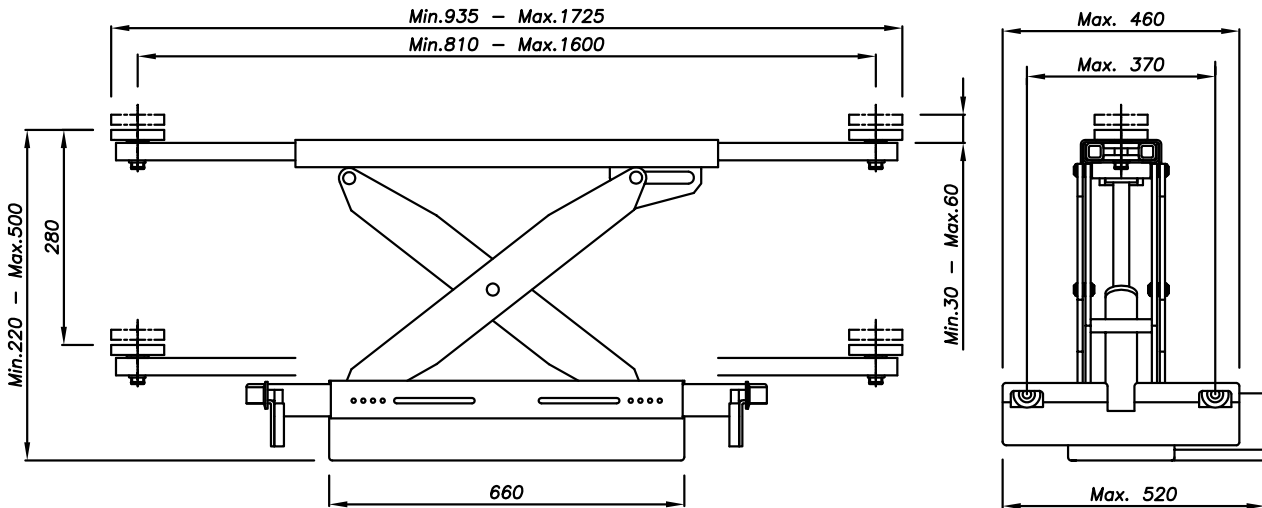

403M/403P

3,0 t

-  Traverse idrauliche
-  Hydraulic jacking beams
-  Hydraulische Achsfreiheber
-  Traverses hydrauliques
-  Travesaños hidráulicos

 **Modelli disponibili**  **Available versions**  **Lieferbare Ausführungen**  **Versions Disponibles**  **Versiones disponibles**

Pompa manuale
Pompe manuelle
Manual pump
Handpumpe

Pompa pneumatica
Pompe pneumatique
Pneumatic pump
Pneumatischer Pumpe

 Rullo/Galet/Roller/Rolle

 Sollevatore/Pont élévateur/Lift/Säulen

Dati tecnici	Technical data	Technische Eigenschaften	Caractéristiques techniques	Datos técnicos	
Portata	Capacity	Hubkraft	Capacité	Capacidad	3.000 kg
Spostamento vert. del carico	Lifting height	Hubhöhe	Hauteur de levée	Desplazamiento vert. de la carga	280 mm
Estensione min (bracci chiusi)	Min extension (arms retracted)	Min. Aufnahmebreite (Arme voll eingefahren)	Extension min. des bras (bras rentrés)	Extensión mín. (brazos cerrados)	935 mm
Estensione max. (bracci aperti)	Max. extension (arms extracted)	Max. Aufnahmebreite (Arme voll ausgefahren)	Extension max des bras (bras sortis)	Extensión máx. (brazos abiertos)	1.725 mm
Scartamento delle ruote di scorrimento	Gauge	Spurweite	Ecartement des roulettes	Ancho de via	vedere dettagli schemi - please refer to carriage diagrams
Peso della traversa	Weight	Gewicht	Poids	Peso del travesaño	135 kg