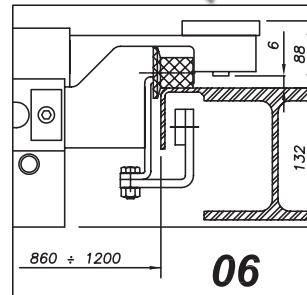

403M/403P

3,0 t

-  Traverse idrauliche
-  Hydraulic jacking beams
-  Hydraulische Achsfreiheber
-  Traverses hydrauliques
-  Travesaños hidráulicos

 **Modelli disponibili**  **Available versions**  **Lieferbare Ausführungen**  **Versions Disponibles**  **Versiones disponibles**

Pompa manuale
Pompe manuelle
Manual pump
Handpumpe

Pompa pneumatica
Pompe pneumatique
Pneumatic pump
Pneumatischer Pumpe

 Rullo/Galet/Roller/Rolle

 Sollevatore/Pont élévateur/Lift/Säulen

Dati tecnici	Technical data	Technische Eigenschaften	Caractéristiques techniques	Datos técnicos	
Portata	Capacity	Hubkraft	Capacité	Capacidad	3.000 kg
Spostamento vert. del carico	Lifting height	Hubhöhe	Hauteur de levée	Desplazamiento vert. de la carga	280 mm
Estensione min (bracci chiusi)	Min extension (arms retracted)	Min. Aufnahmebreite (Arme voll eingefahren)	Extension min. des bras (bras rentrés)	Extensión mín. (brazos cerrados)	935 mm
Estensione max. (bracci aperti)	Max. extension (arms extracted)	Max. Aufnahmebreite (Arme voll ausgefahren)	Extension max des bras (bras sortis)	Extensión máx. (brazos abiertos)	1.725 mm
Scartamento delle ruote di scorrimento	Gauge	Spurweite	Ecartement des roulettes	Ancho de via	vedere dettagli schemi - please refer to carriage diagrams
Peso della traversa	Weight	Gewicht	Poids	Peso del travesaño	135 kg