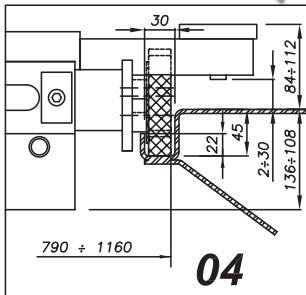

403M/403P

3,0 t

-  Traverse idrauliche
-  Hydraulic jacking beams
-  Hydraulische Achsfreiheber
-  Traverses hydrauliques
-  Travesaños hidráulicos

 **Modelli disponibili**  **Available versions**  **Lieferbare Ausführungen**  **Versions Disponibles**  **Versiones disponibles**

Pompa manuale
Pompe manuelle
Manual pump
Handpumpe

Pompa pneumatica
Pompe pneumatique
Pneumatic pump
Pneumatischer Pumpe

 Rullo/Galet/Roller/Rolle

 Sollevatore/Pont élévateur/Lift/Säulen

Dati tecnici	Technical data	Technische Eigenschaften	Caractéristiques techniques	Datos técnicos	
Portata	Capacity	Hubkraft	Capacité	Capacidad	3.000 kg
Spostamento vert. del carico	Lifting height	Hubhöhe	Hauteur de levée	Desplazamiento vert. de la carga	280 mm
Estensione min (bracci chiusi)	Min extension (arms retracted)	Min. Aufnahmebreite (Arme voll eingefahren)	Extension min. des bras (bras rentrés)	Extensión mín. (brazos cerrados)	935 mm
Estensione max. (bracci aperti)	Max. extension (arms extracted)	Max. Aufnahmebreite (Arme voll ausgefahren)	Extension max des bras (bras sortis)	Extensión máx. (brazos abiertos)	1.725 mm
Scartamento delle ruote di scorrimento	Gauge	Spurweite	Ecartement des roulettes	Ancho de via	vedere dettagli schemi - please refer to carriage diagrams
Peso della traversa	Weight	Gewicht	Poids	Peso del travesaño	135 kg