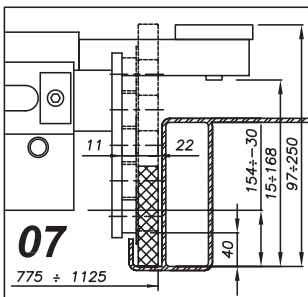

Pompa manuale
Pompe manuelle
Manual pump
Handpumpe

Pompa pneumatica
Pompe pneumatique
Pneumatic pump
Pneumatischer Pumpe

 Rullo/Galet/Roller/Rolle

 Sollevatore/Pont élévateur/Lift/Säulen

Dati tecnici	Technical data	Technische Eigenschaften	Caractéristiques techniques	Datos técnicos	
Portata	Capacity	Hubkraft	Capacité	Capacidad	3.000 kg
Spostamento vert. del carico	Lifting height	Hubhöhe	Hauteur de levée	Desplazamiento vert. de la carga	280 mm
Estensione min (bracci chiusi)	Min extension (arms retracted)	Min. Aufnahmebreite (Arme voll eingefahren)	Extension min. des bras (bras rentrés)	Extensión mín. (brazos cerrados)	935 mm
Estensione max. (bracci aperti)	Max. extension (arms extracted)	Max. Aufnahmebreite (Arme voll ausgefahren)	Extension max des bras (bras sortis)	Extensión máx. (brazos abiertos)	1.725 mm
Scartamento delle ruote di scorrimento	Gauge	Spurweite	Ecartement des roulettes	Ancho de via	vedere dettagli schemi - please refer to carriage diagrams
Peso della traversa	Weight	Gewicht	Poids	Peso del travesaño	135 kg