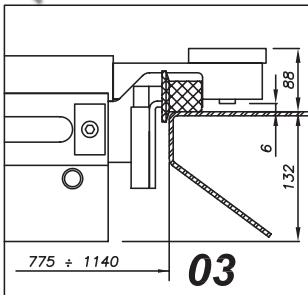

403M/403P

3,0 t

-  Traverse idrauliche
-  Hydraulic jacking beams
-  Hydraulische Achsfreiheber
-  Traverses hydrauliques
-  Travesaños hidráulicos

 **Modelli disponibili**  **Available versions**  **Lieferbare Ausführungen**  **Versions Disponibles**  **Versiones disponibles**

Pompa manuale
Pompe manuelle
Manual pump
Handpumpe

Pompa pneumatica
Pompe pneumatique
Pneumatic pump
Pneumatischer Pumpe

 Rullo/Galet/Roller/Rolle

 Sollevatore/Pont élévateur/Lift/Säulen

Dati tecnici	Technical data	Technische Eigenschaften	Caractéristiques techniques	Datos técnicos	
Portata	Capacity	Hubkraft	Capacité	Capacidad	3.000 kg
Spostamento vert. del carico	Lifting height	Hubhöhe	Hauteur de levée	Desplazamiento vert. de la carga	280 mm
Estensione min (bracci chiusi)	Min extension (arms retracted)	Min. Aufnahmebreite (Arme voll eingefahren)	Extension min. des bras (bras rentrés)	Extensión mín. (brazos cerrados)	935 mm
Estensione max. (bracci aperti)	Max. extension (arms extracted)	Max. Aufnahmebreite (Arme voll ausgefahren)	Extension max des bras (bras sortis)	Extensión máx. (brazos abiertos)	1.725 mm
Scartamento delle ruote di scorrimento	Gauge	Spurweite	Ecartement des roulettes	Ancho de via	vedere dettagli schemi - please refer to carriage diagrams
Peso della traversa	Weight	Gewicht	Poids	Peso del travesaño	135 kg