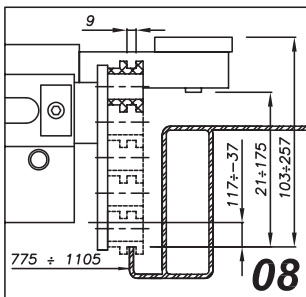

403M/403P

3,0 t

-  Traverse idrauliche
-  Hydraulic jacking beams
-  Hydraulische Achsfreiheber
-  Traverses hydrauliques
-  Travesaños hidráulicos

 **Modelli disponibili**  **Available versions**  **Lieferbare Ausführungen**  **Versions Disponibles**  **Versiones disponibles**

Pompa manuale
Pompe manuelle
Manual pump
Handpumpe

Pompa pneumatica
Pompe pneumatique
Pneumatic pump
Pneumatischer Pumpe

 Rullo/Galet/Roller/Rolle

 Sollevatore/Pont élévateur/Lift/Säulen

Dati tecnici	Technical data	Technische Eigenschaften	Caractéristiques techniques	Datos técnicos	
Portata	Capacity	Hubkraft	Capacité	Capacidad	3.000 kg
Spostamento vert. del carico	Lifting height	Hubhöhe	Hauteur de levée	Desplazamiento vert. de la carga	280 mm
Estensione min (bracci chiusi)	Min extension (arms retracted)	Min. Aufnahmebreite (Arme voll eingefahren)	Extension min. des bras (bras rentrés)	Extensión mín. (brazos cerrados)	935 mm
Estensione max. (bracci aperti)	Max. extension (arms extracted)	Max. Aufnahmebreite (Arme voll ausgefahren)	Extension max des bras (bras sortis)	Extensión máx. (brazos abiertos)	1.725 mm
Scartamento delle ruote di scorrimento	Gauge	Spurweite	Ecartement des roulettes	Ancho de via	vedere dettagli schemi - please refer to carriage diagrams
Peso della traversa	Weight	Gewicht	Poids	Peso del travesaño	135 kg