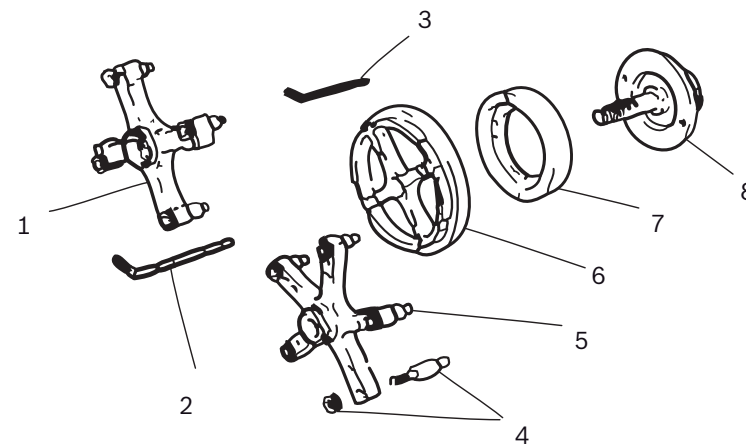

Pos.	Info	Partnumber	IDENTIFICAZIONE (it) Commento (it)	IDENTIFICATION (en) Comment (en)	Drawing	
1	x	605600	Cono 75 - 110	Cone 75 - 110		
2	x	652862	Cono 54 - 80	Cone 54 - 80		
3	x	632500	Cono 42 - 65	Centering cone 42 - 65		
4	x	616500	Manicotto	Sleeve		
5	x	616100	Anello di fermo	Locking ring		
6	x	654361	Ghiera	Handle		
7	-	652951	su Richiesta	On request		
8	x	616200	Dispos Staffatura Rapida	Quick-Clamping Device		
9	x	635000	Chiave esagonale	Hexagon Socket Screw Key		
10	x	602400	Attacco conico	Fast-action tightening nut		
801	x	629400	Calibro	Caliber		
802	x	652870	Calibro	Caliber		
803	x	606500	Pinza	Clamp		
804	x	606200	Spessore	Spacer Ring		
805	x	606300	Cono 120 - 174	Centering cone 120 - 174		
806	x	653449	Cono 89 - 132	Centering cone 89 - 132		

801

802

803

804

805

806

651007-01_Mi

Pos.	Info	Partnumber	BEZEICHNUNG (de) Kommentar (de)	IDENTIFICATION (en) Comment (en)	Drawing
1	-	627100	Su richiesta	On request	
2	x	635000	Chiave esagonale	Hexagon Socket Screw Key	
3	-	652900	Su richiesta	On request	
4	x	652903	Perno	Pin	
5	-	626800	Su richiesta	On request	
6	-	652901	Su richiesta	On request	
7	-	652902	Su richiesta	On request	
8	x	652861	Flangia di fissaggio	Holding Fixture	
9	-	626700	Su richiesta	On request	
10	x	616100	Anello di fermo	Locking ring	
11	x	616500	Manicotto	Sleeve	
12	x	632500	Cono	Centering cone	
13	x	652862	Cono	Cone	
14	x	605600	Cono	Cone	
15	-	627200	Su richiesta	On request	
16	x	606300	Cono	Centering cone	
17	-	612300	Su richiesta	On request	