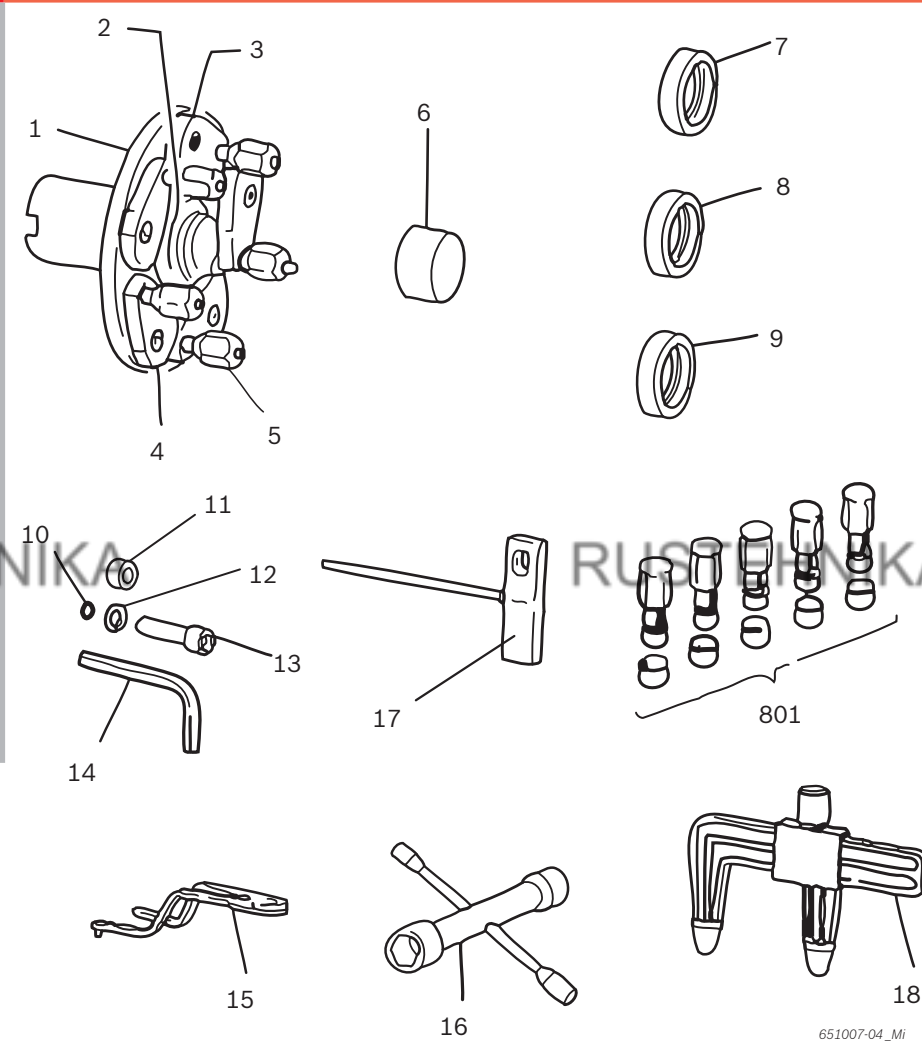

Pos.	Info	Partnumber	IDENTIFICAZIONE (it) Commento (it)	IDENTIFICATION (en) Comment (en)	Drawing	
1	-	654121	su Richiesta	On request		
2	-	654124	su Richiesta	On request		
3	-	654123	su Richiesta	On request		
4	x	654122	Aletta	Lug		
5	x	607500	Dado	Nut		
6	-	654126	su Richiesta	On request		
7	x	654118	Anello Di Centrazione	Locating Ring		
8	x	654120	Anello Di Centrazione	Locating Ring		
9	x	654119	Anello Di Centrazione	Locating Ring		
10	-	654129	su Richiesta	On request		
11	-	654125	su Richiesta	On request		
12	-	654130	su Richiesta	On request		
13	-	654131	su Richiesta	On request		
14	-	654128	su Richiesta	On request		
15	-	604600	su Richiesta	On request		
16	-	629600	su Richiesta	On request		
17	-	629200	su Richiesta	On request		
18	x	629100	Calibro	Caliber		
801	x	612100	Kit attacchi rapidi	Fast-action cone		

651007-04_Mi