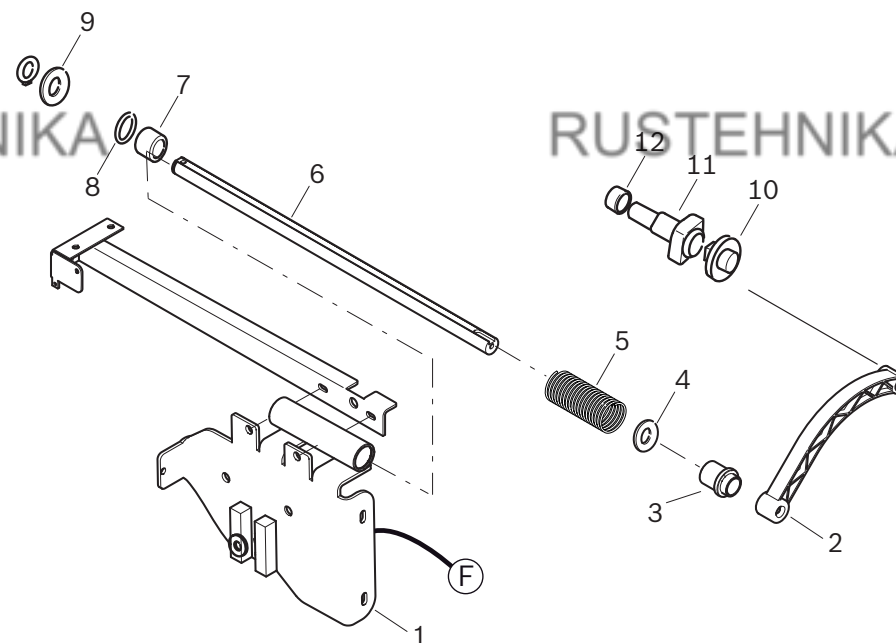

Pos.	Info	Partnumber	BEZEICHNUNG (de) Kommentar (de)	IDENTIFICATION (en) Comment (en)	Drawing
1	-	653913	Su richiesta	On request	
2	x	653514	Leva	Lever	
3	x	653507	Boccola	Bushing	
4	x	613400	Molla	Spring	
5	-	654165	Su richiesta	On request	
6	x	653494	Assale	Axle	
7	x	653508	Boccola	Bushing	
8	-	620600	Su richiesta	On request	
9	-	40310	Su richiesta	On request	
10	x	653510	Parte in plastica	Plastic part	
11	x	653511	Parte in plastica	Plastic part	
12	x	653502	Coperchio	Cover