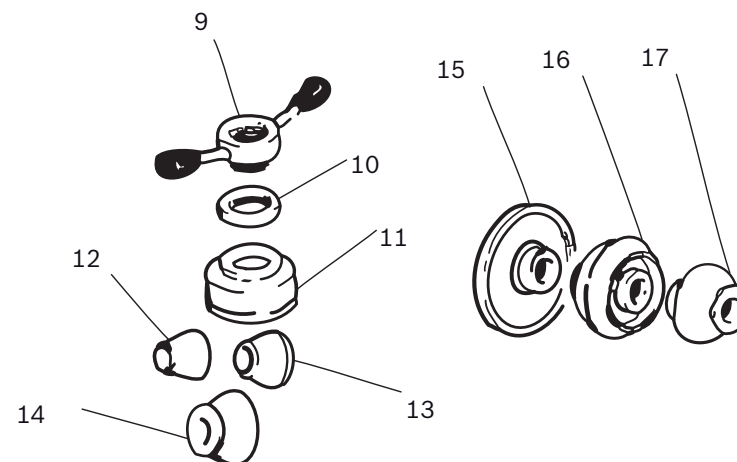

Pos.	Info	Partnumber	IDENTIFICAZIONE (it) Commento (it)	IDENTIFICATION (en) Comment (en)	Drawing	
1	x	605600	Cono 75 - 110	Cone 75 - 110		
2	x	652862	Cono 54 - 80	Cone 54 - 80		
3	x	632500	Cono 42 - 65	Centering cone 42 - 65		
4	x	616500	Manicotto	Sleeve		
5	x	616100	Anello di fermo	Locking ring		
6	x	654361	Ghiera	Handle		
7	-	652951	su Richiesta	On request		
8	x	616200	Dispos Staffatura Rapida	Quick-Clamping Device		
9	x	635000	Chiave esagonale	Hexagon Socket Screw Key		
10	x	602400	Attacco conico	Fast-action tightening nut		
801	x	629400	Calibro	Caliber		
802	x	652870	Calibro	Caliber		
803	x	606500	Pinza	Clamp		
804	x	606200	Spessore	Spacer Ring		
805	x	606300	Cono 120 - 174	Centering cone 120 - 174		
806	x	653449	Cono 89 - 132	Centering cone 89 - 132		

801

802

803

804

805

806

651007-01_Mi

Pos.	Info	Partnumber	BEZEICHNUNG (de) Kommentar (de)	IDENTIFICATION (en) Comment (en)	Drawing
1	-	627100	Su richiesta	On request	
2	x	635000	Chiave esagonale	Hexagon Socket Screw Key	
3	-	652900	Su richiesta	On request	
4	x	652903	Perno	Pin	
5	-	626800	Su richiesta	On request	
6	-	652901	Su richiesta	On request	
7	-	652902	Su richiesta	On request	
8	x	652861	Flangia di fissaggio	Holding Fixture	
9	-	626700	Su richiesta	On request	
10	x	616100	Anello di fermo	Locking ring	
11	x	616500	Manicotto	Sleeve	
12	x	632500	Cono	Centering cone	
13	x	652862	Cono	Cone	
14	x	605600	Cono	Cone	
15	-	627200	Su richiesta	On request	
16	x	606300	Cono	Centering cone	
17	-	612300	Su richiesta	On request	